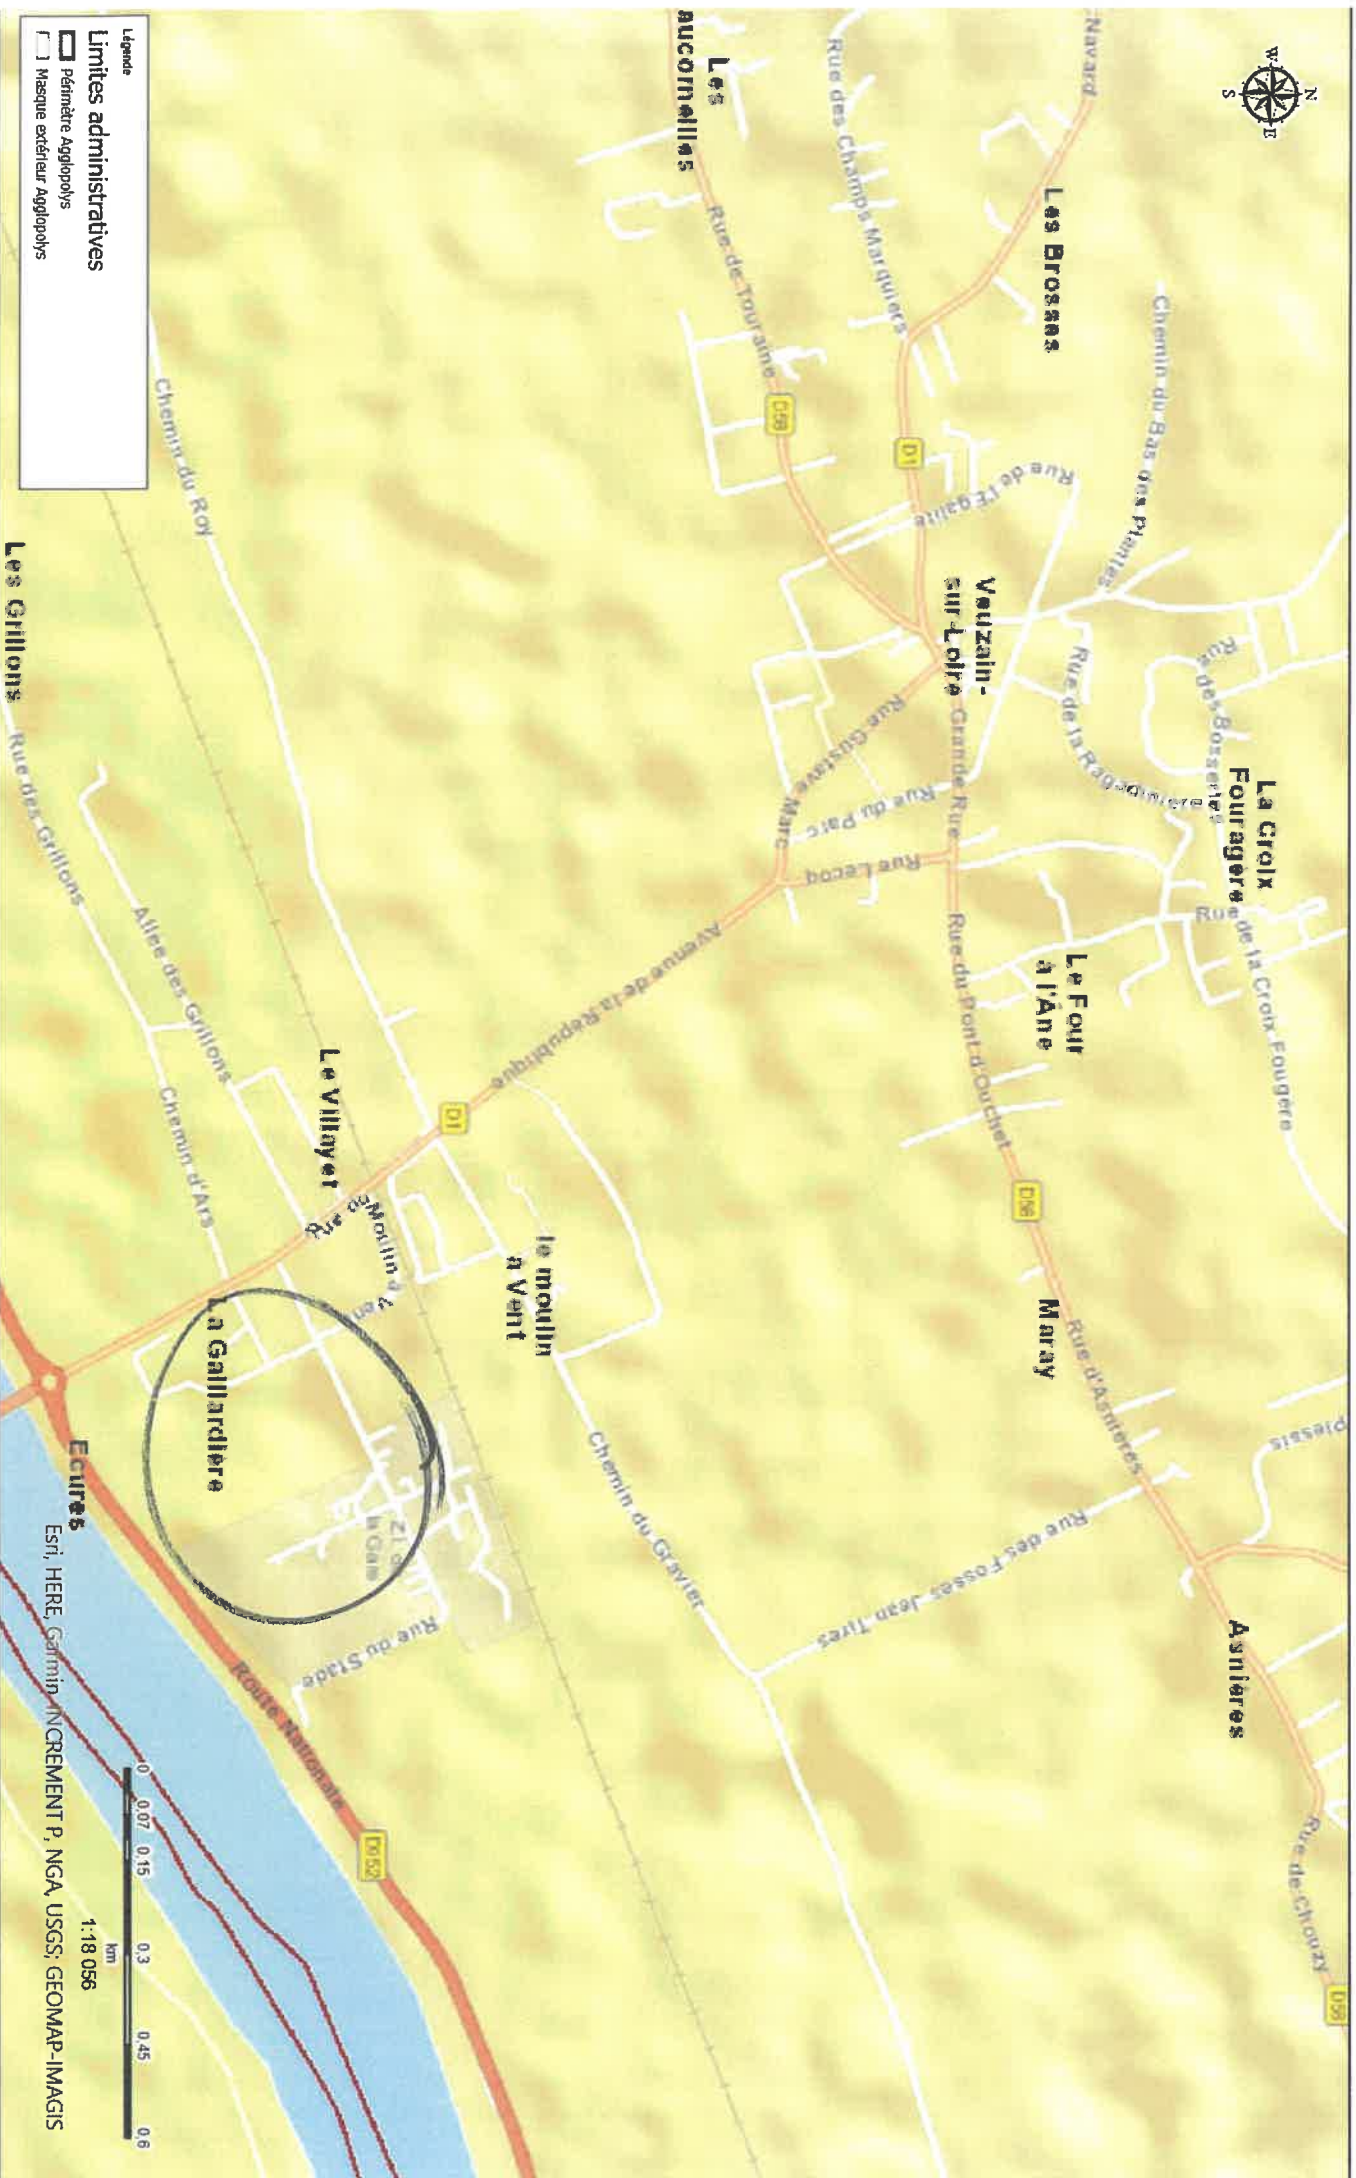

ArcGIS Web Map

vendredi 13 octobre 2023

Légende

- Limite administrative
- Périmètre Agglopolys
- Masque extérieur Agglopolys

1:18 056
Esri, HERE, Garmin, INCREMENT P, NGA, USGS, GEOMAP-IMAGIS

ArcGIS Web Map

vendredi 13 octobre 2023

Legende

- périmitre Agglopolys
- Masque extérieur Agglopolys

Limites administratives

Esti, HERE, Garmin, INCREMENT P, NGA, USGS, GEOWAP-IMAGIS