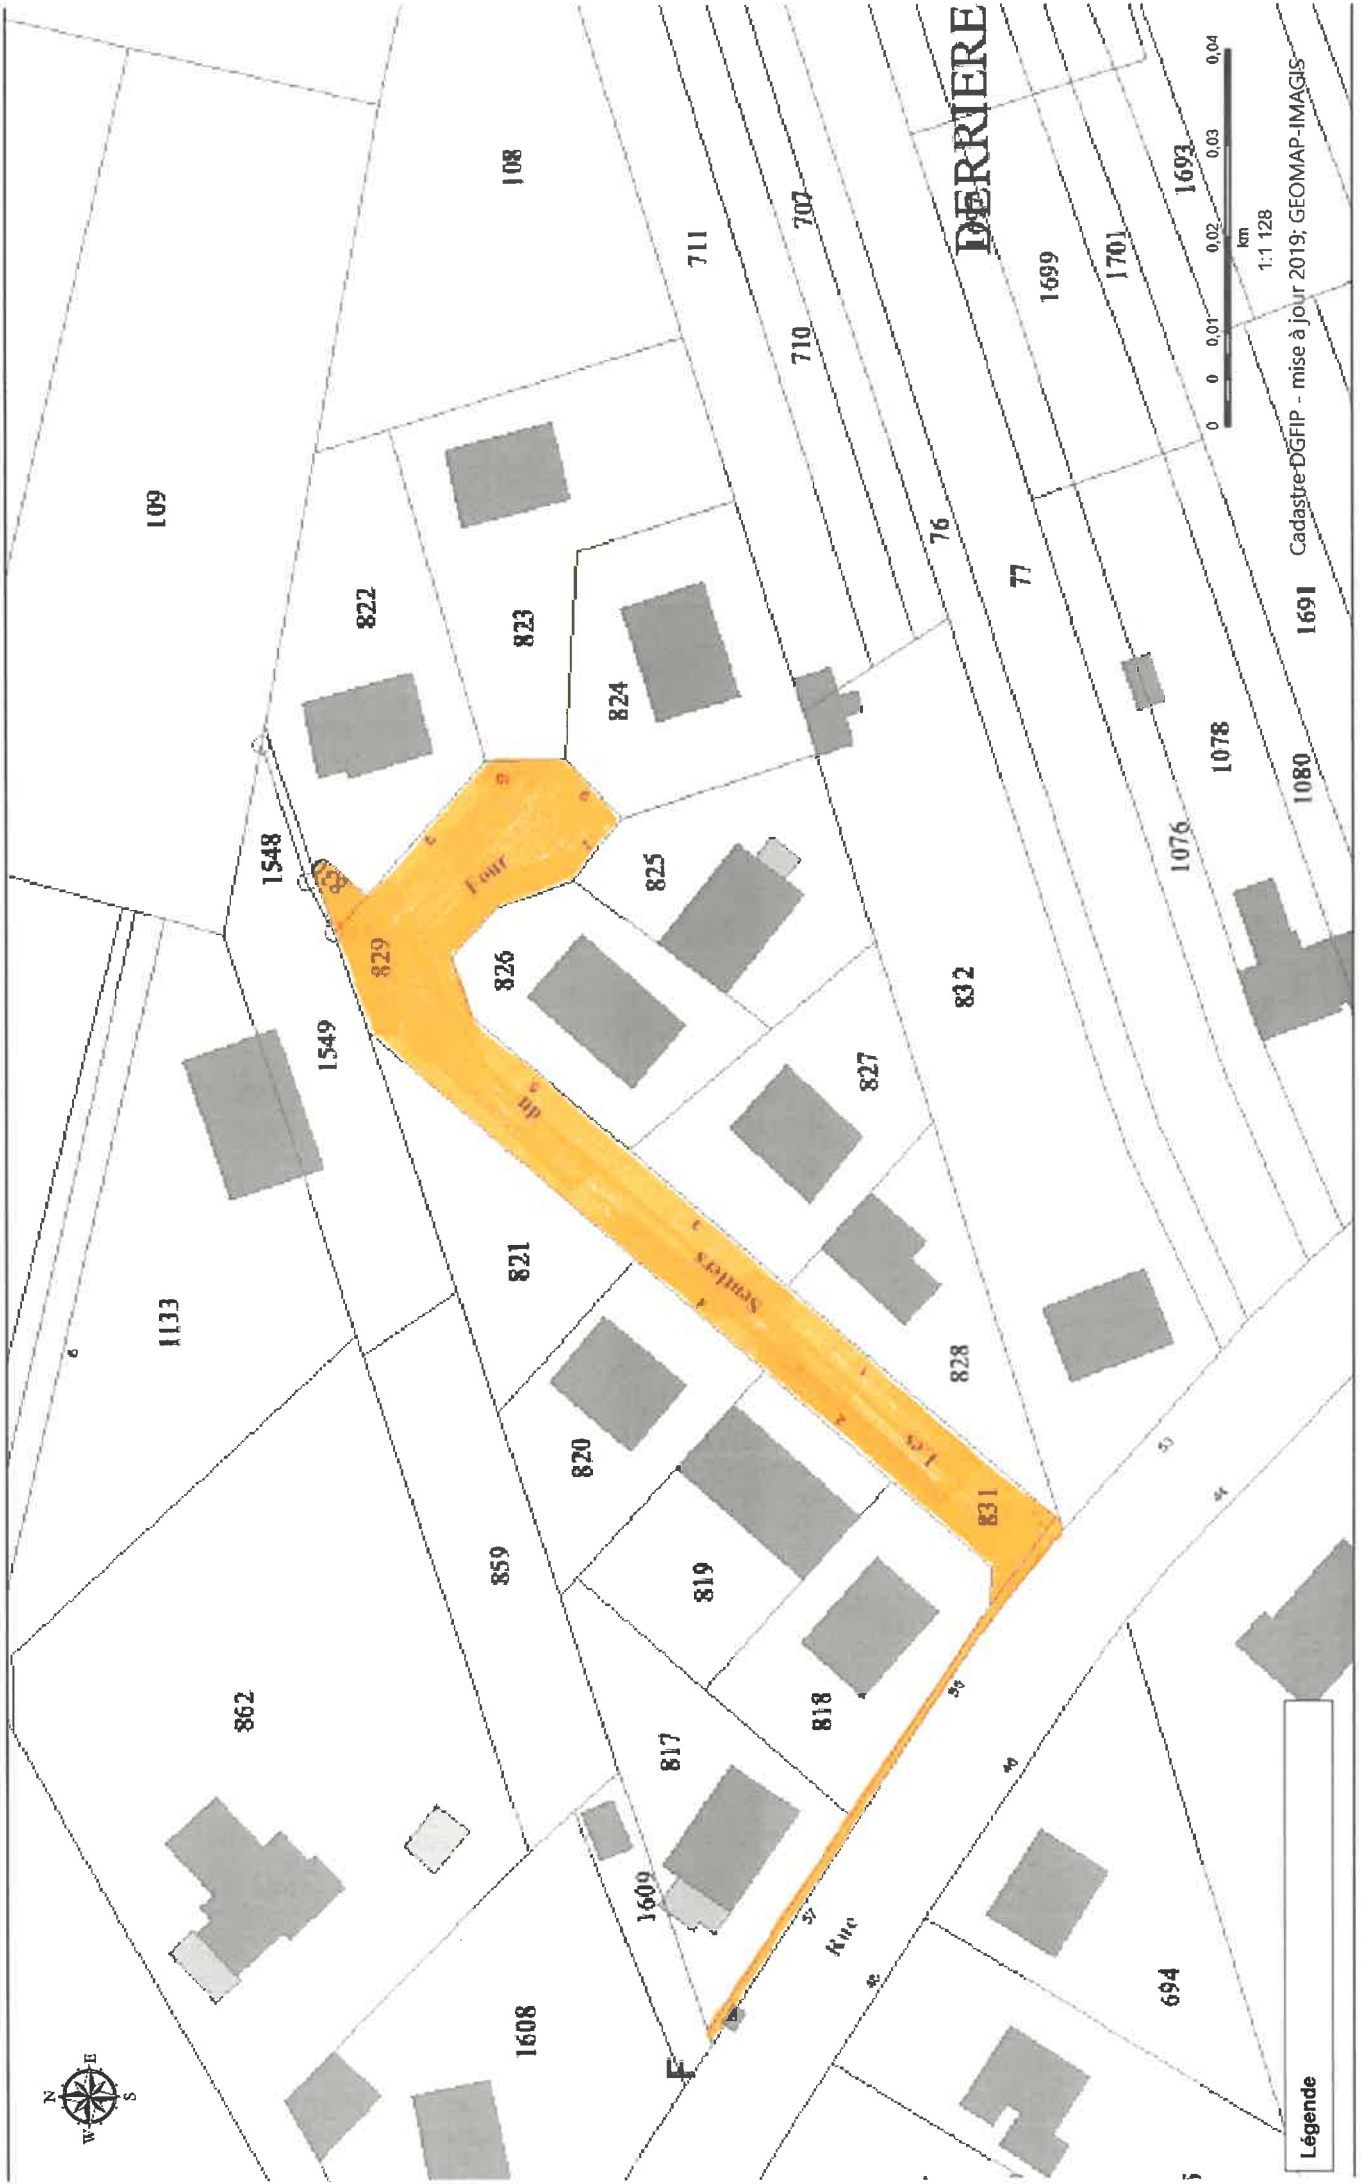

ONZAIN

urban
USM
LES PIERRES
D'ORNIERS
LA GRANDE
PRÉE

petits
commerces
Commande
d'urbanisme
LES PIERRES
D'ORNIERS
LA GRANDE
PRÉE

N

0 50 100
Mètres

Légende

1691 Cadastre-DGFIP - mise à jour 2019; GEOMAP-IMAGIS