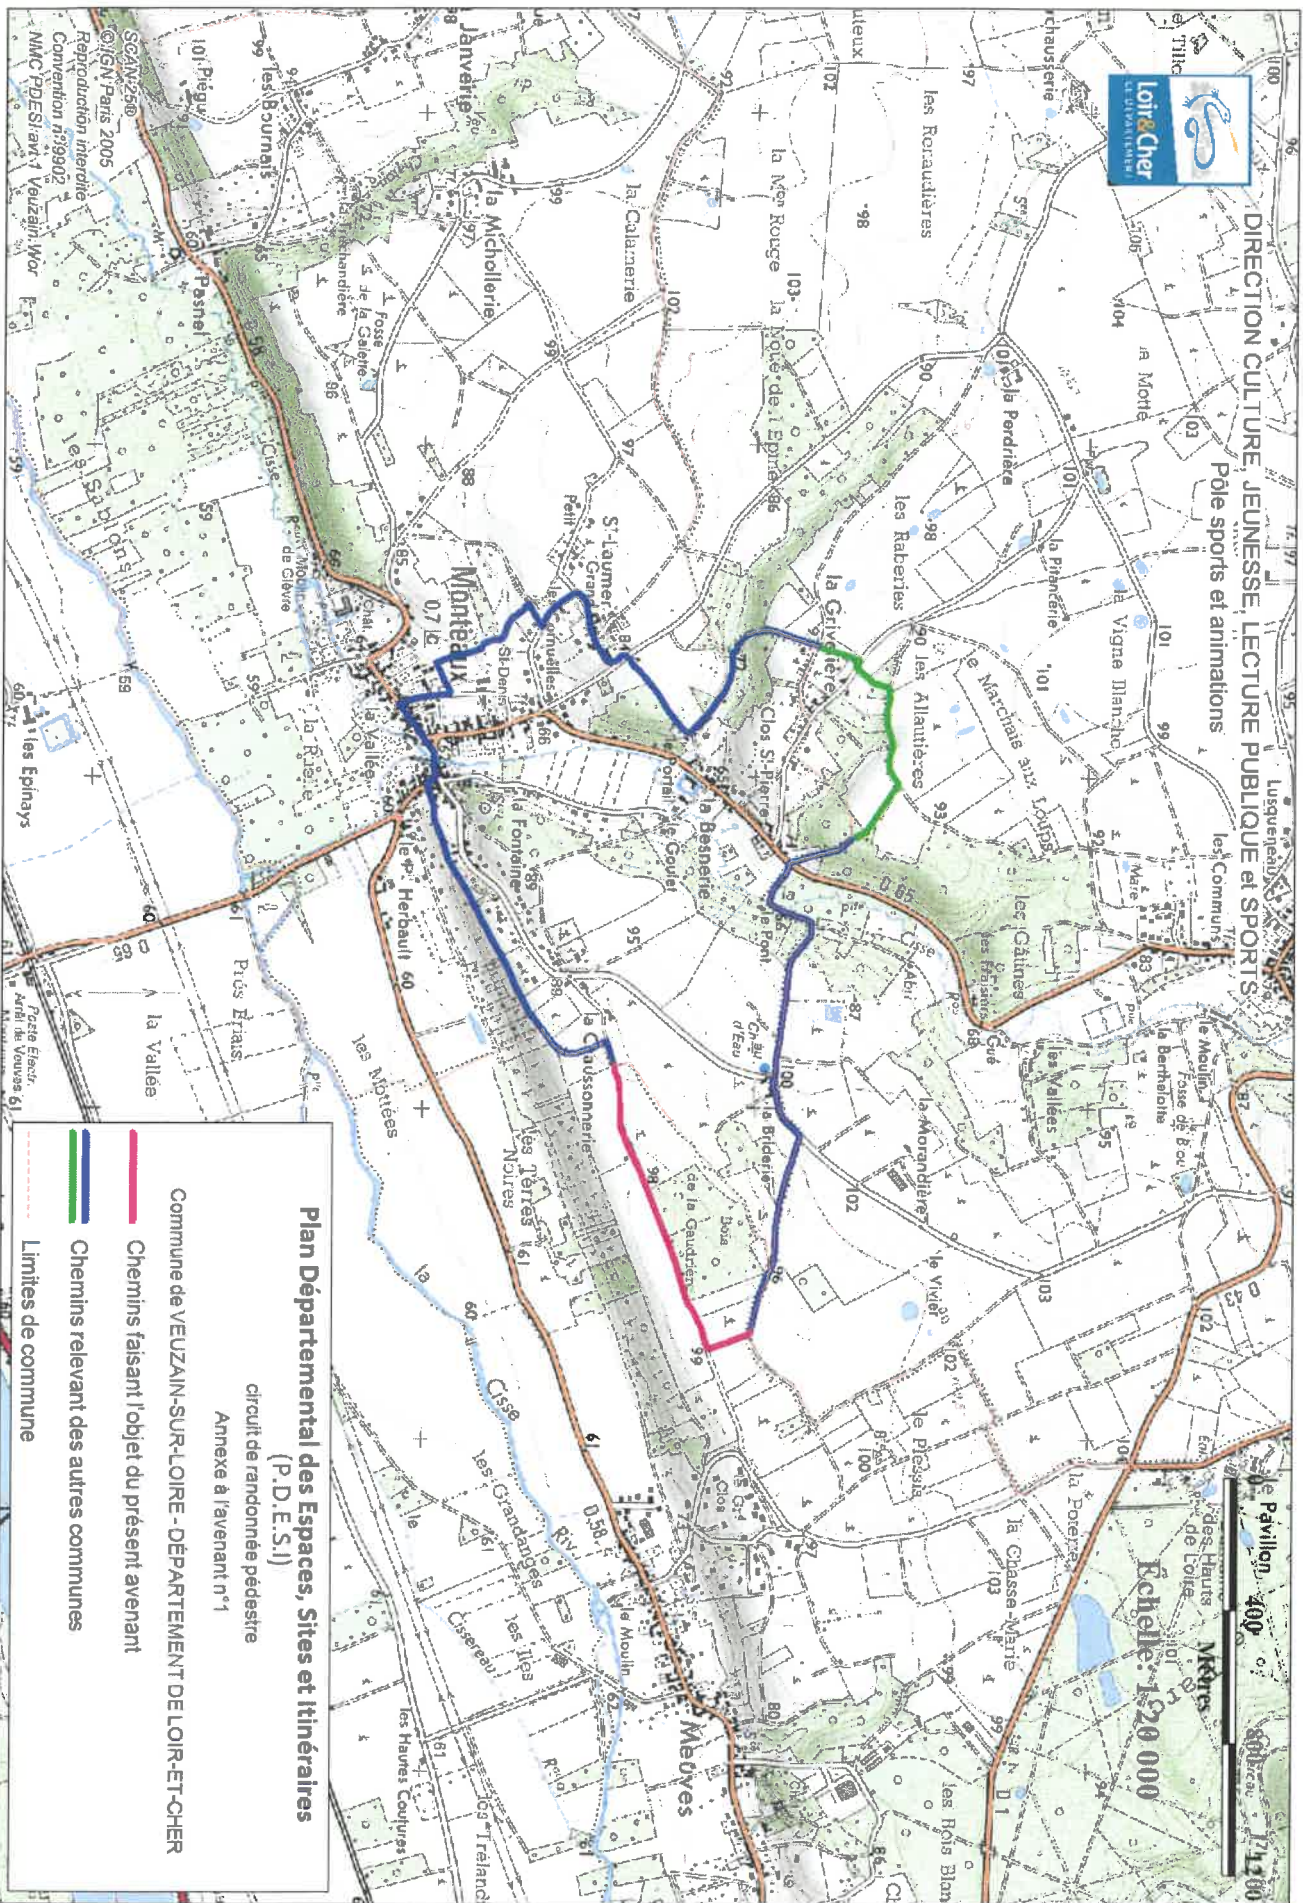

DIRECTION CULTURE, JEUNESSE, LECTURE PUBLIQUE et SPORTS
Pôle sports et animations

Plan Départemental des Espaces, Sites et Itinéraires (P.D.E.S.I.)

circuit de randonnée pédestre
Annexe à l'avenant n°1

- Commune de VEUZAIN-SUR-LOIRE - DÉPARTEMENT DE LOIR-ET-CHER
- Chemins faisant l'objet du présent avenant
- Chemins relevant des autres communes
- Limites de commune